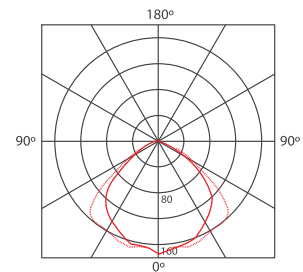

Ofrece diferentes patrones de distribución luminosa de acuerdo con el difusor elegido.  
It offers different light distribution patterns according to the chosen diffuser.

## Dimensiones generales / General dimensions

Dimensión Nominal	A (mm)	B (mm)	C (mm)
(2x4)	1220	62	603

## Curva Fotométrica / Photometric Curve