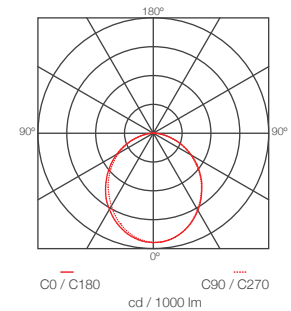

Curva Fotométrica / Photometric Curve