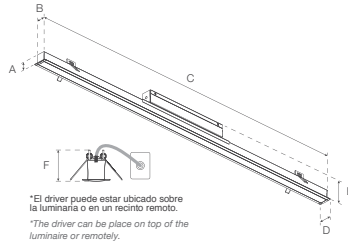

Dimensiones generales / General dimensions