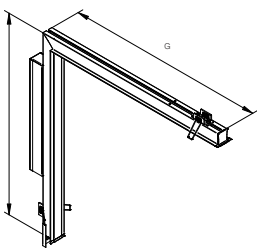

Dimensiones generales / General dimensions