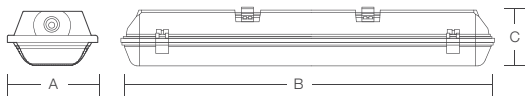

## Características / Characteristics

Luminaria para tubo LED, que se instala de manera sobrepuesta en todo tipo de estructuras. Utilizan un empaque que sella el difusor contra el cuerpo de la luminaria fijado por medio de prensas para garantizar hermeticidad.

### ECO

Dimensión Nominal	A (mm)	B (mm)	C (mm)
48"	120	1260	140

### STANDARD / UL

Dimensión Nominal	A (mm)	B (mm)	C (mm)
48"	170	1270	140
96"	170	2500	140