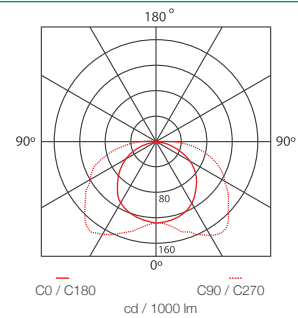

## Dimensiones generales / General dimensions

### ECO

Dimensión Nominal	A (mm)	B (mm)	C (mm)
48"	120	1260	140

### STANDARD / UL

Dimensión Nominal	A (mm)	B (mm)	C (mm)
48"	170	1270	140
96"	170	2500	140

## Curva Fotométrica / Photometric Curve