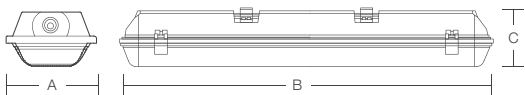

## Características / Characteristics

Luminaria para tubo LED, que se instala de manera sobrepuesta en todo tipo de estructuras. Utilizan un empaque que sella el difusor contra el cuerpo de la luminaria fijado por medio de prensas para garantizar hermeticidad.

*Fixture for LED tube, superimposed installation in all type of structures. Its package seals the diffuser against the fixture's body, fixed through presses to ensure it's totally sealed.*

Temperatura de color 4000K y 6500K.

### ECO

Dimensión Nominal	A (mm)	B (mm)	C (mm)
48"	120	1260	140

### STANDARD / UL

Dimensión Nominal	A (mm)	B (mm)	C (mm)
48"	170	1270	140
96"	170	2500	140