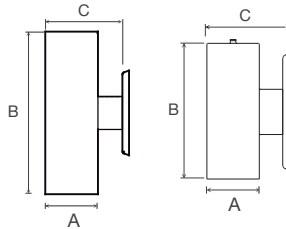

• Residencias / Residential • Comercios / Commercial • Hoteles / Hotels

INFORMACIÓN TÉCNICA / TECHNICAL INFORMATION

Nombre / Name	Antar 1112	
# de lámparas / # of lamps	2	1
Óptica / Optical	Bidireccional / Bidirectional	Unidireccional / Unidirectional
Material / Material	Aluminio repujado / Embossed Aluminum	
Voltaje / Voltage	120V	
Fuente de luz / Light source	Incand. / CFL / LED	
Tipo de base / Base type	E27	
Montaje / Mounting	Sobreponer en pared / Wall mounted	

DIMENSIONES / DIMENSIONS (mm)

	A	B	C
Cilindro grande / Big cylinder	112	345	162
Cilindro pequeño / Small cylinder	112	222	162

COLORES DISPONIBLES / AVAILABLE COLORS

P03767-6
Rojo / Red

P03685-6
Negro / Black