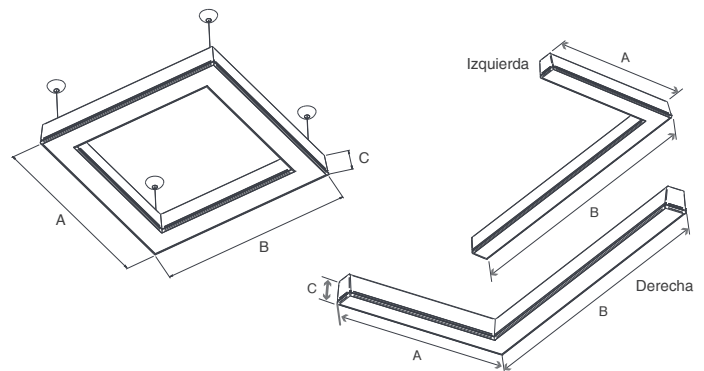

Curva fotométrica

photometric curve

Dimensiones

dimensions

Nomeclatura	Dimensión Nominal	A (mm)	B (mm)	C (mm)
Aria-C	Cuadrada / Square (2x2)	655	655	84
Aria-R	Rectangular (2x4)	605	1225	84
Aria-FL	Figura L (24x24)	645	645	84
Aria-FL	Figura L (24x48)	645	1170	84
Aria-FL	Figura L (48x48)	4x4	1165	84