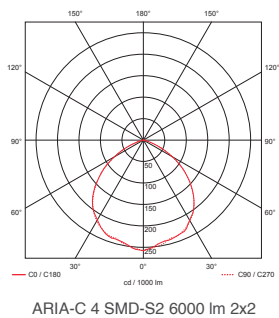

- Oficinas / Offices
- Hoteles / Hotels
- Tiendas / Stores
- Comercios / Commercial

Configuraciones disponibles

available configurations

ESPECIFICACIONES / SPECIFICATIONS					OPCIONES DE SELECCIÓN ÚNICA / SINGLE CHOICE OPTIONS			MÁS INFORMACIÓN / MORE INFO	
Modelo / Model	Tipo LED / LED type	Cant. Módulos / LED Modules Qty.	Potencia (W) / Power	Flujo Lum. Total / Lum. Flux (lm)	Difusor / Diffuser Blanco / White	Instalación / Installation Colgante / Pendant	Datos técnicos / Technical data	Eficacia lm/W / Efficacy	Dimensión / Dimension
Aria Frame	SMD	4	52	5390	•	•	TL	>100	2x2
		4	56	6050	•	•	TS	>105	2x2
		4	73	7710	•	•	TL	>105	2x2
		6	78	8780	•	•	TS	>110	2x4
		6	104	11890	•	•	TL	>110	2x4
		2	36	4980	•	•	TL	>110	24x24
		3	42	6099	•	•	TL	>110	24x48
		4	73	8400	•	•	TL	>110	48x48
		4	52	7660	•	•	TL	>110	24x48

Resumen de rendimiento

Performance summary

Datos técnicos / Technical Data	TL	TS
Índice de reproducción color / Color rendering index	80	80
Capacidad de atenuación / Dimming capability	0 V - 10 V	0 V - 10 V
Voltaje de operación / Input voltage	120 V a 277 V~	120 V a 277 V~
Frecuencia de operación / Operating frequency	50 Hz / 60 Hz	50 Hz / 60 Hz
Factor de potencia / Power factor	> 0.9	> 0.9
DAT en corriente / THD in current	≤20%	≤20%
Vida útil / Lifespan	L70 (12kh) = 72 000h (85°C)	L70 (10kh) = 50 000h (85°C)
CCT Disponible / CCT Available	4000 K, 5000 K, 6500 K	4000 K

Curva fotométrica

photometric curve

Dimensiones

dimensions

Nomeclatura	Dimensión Nominal	A (mm)	B (mm)	C (mm)
Aria-C	Cuadrada / Square (2x2)	655	655	84
Aria-R	Rectangular (2x4)	605	1225	84
Aria-FL	Figura L (24x24)	645	645	84
Aria-FL	Figura L (24x48)	645	1170	84
Aria-FL	Figura L (48x48)	4x4	1165	84