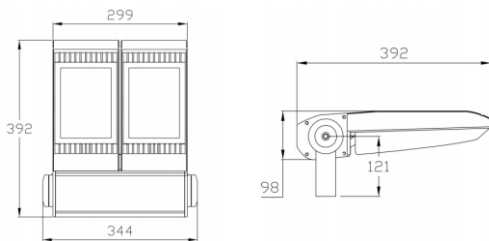

DIMENSIONES (mm)

CURVA FOTOMÉTRICA

ESPECIFICACIONES FOTOMÉTRICAS

Característica	Dato	Unidad
Flujo Luminoso	12 000	lm
Temperatura de Color (CCT)	4000	K
Índice Reproducción Color (CRI)	70	%
Color de luz	Blanco Neutro	-
Eficacia luminosa promedio	100	lm/W
Ángulo de apertura	52	°

ESPECIFICACIONES ELÉCTRICAS

Consumo de Potencia	120	W
Tensión de Entrada	120-277	V
Driver	Integrado	-
Atenuable	No	-

ESPECIFICACIONES FÍSICAS

Vida útil	50 000	h
Temperatura máx. operación	-45 a 45	°C
Grado de protección IK	08	-
Grado de Protección IP	66	-
Peso por unidad	8.9	kg
Acabado	Aluminio color Gris	-
Difusor	Claro	-
Empaque	Caja unitaria	-
Garantía	5	Años