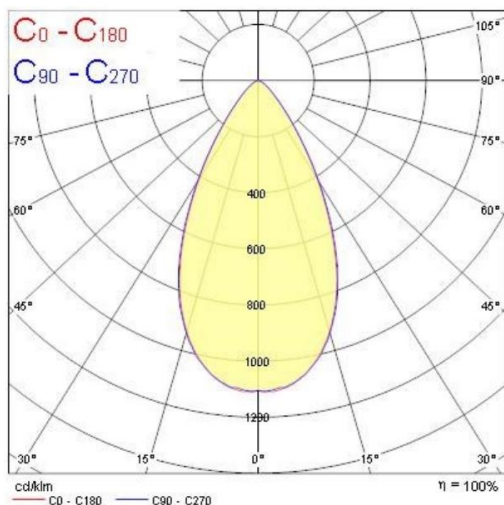

SYLVEO LED 120W

NOM

Predios

Espacios deportivos

Fachadas

DESCRIPCIÓN:

Luminaria led de uso en exteriores, con consumo de 120W y temperatura de color de 4000K. Vida útil de 50 000 horas.

CÓDIGO: P154683-01

DIMENSIONES (mm)

CURVA FOTOMÉTRICA

ESPECIFICACIONES FOTOMÉTRICAS

Característica	Dato	Unidad
Flujo Luminoso	12 000	lm
Temperatura de Color (CCT)	4000	K
Índice Reproducción Color (CRI)	70	%
Color de luz	Blanco Neutro	-
Eficacia luminosa promedio	100	lm/W
Ángulo de apertura	52	°