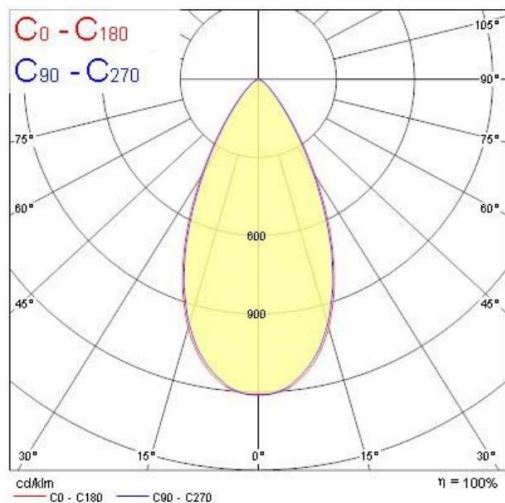

### DESCRIPCIÓN:

Luminaria led de uso en exteriores, con consumo de 200W y temperatura de color de 4000K. Vida útil de 50 000 horas.

CÓDIGO: P154686-01

### DIMENSIONES (mm)

### CURVA FOTOMÉTRICA

### ESPECIFICACIONES FOTOMÉTRICAS

Característica	Dato	Unidad
Flujo Luminoso	20 000	lm
Temperatura de Color (CCT)	4000	K
Índice Reproducción Color (CRI)	70	%
Color de luz	Blanco Neutro	-
Eficacia luminosa promedio	>100	lm/W
Ángulo de apertura	52	°