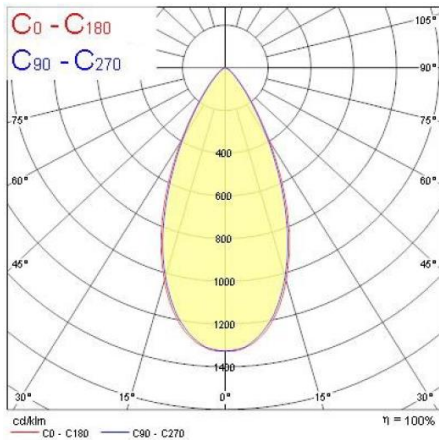

SYLVEO LED 300W

Lumiance

NOM

Predios

Espacios deportivos

Fachadas

DESCRIPCIÓN:

Luminaria led de uso en exteriores, con consumo de 300W y temperatura de color de 4000K. Vida útil de 50 000 horas.

CÓDIGO: P154689-01

DIMENSIONES (mm)

CURVA FOTOMÉTRICA

| Distance [m] | Cone diameter [m] | E(I ⁰) | E(C90) | E(C0) |
|--------------|-------------------|--------------------|--------|-------|
| 0.5 | 0.45 0.46 | 19623 | 50724 | 59913 |
| 1.0 | 0.90 0.92 | 59913 | 15131 | 14978 |
| 1.5 | 1.35 1.39 | 17739 | 6747 | 6657 |
| 2.0 | 1.80 1.85 | 9978 | 3795 | 3745 |
| 2.5 | 2.25 2.31 | 5386 | 2429 | 2397 |
| 3.0 | 2.70 2.77 | 4435 | 1957 | 1954 |

Distance [m] Cone diameter [m] Illuminance [lx]
 — C0 - C180 (Half beam angle: 49.6°)
 — C90 - C270 (Half beam angle: 48.4°)

Sylvania se reserva el derecho de hacer modificaciones sin previo aviso

<http://www.sylvania-americas.com>/Versión: 01- Fecha última modificación: 02/02/17