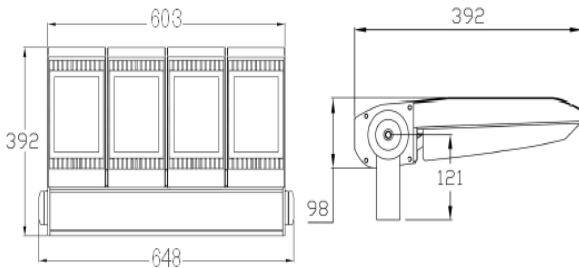

CÓDIGO: P154689-01

DIMENSIONES (mm)

CURVA FOTOMÉTRICA

| Distance [m] | Cone diameter [m] | E(I ⁰) | E(C90) | E(C0) |
|--------------|-------------------|--------------------|--------|-------|
| 0.5 | 0.45 0.46 | 19623 | 50724 | 59913 |
| 1.0 | 0.90 0.92 | 59913 | 15131 | 14978 |
| 1.5 | 1.35 1.39 | 17739 | 6747 | 6657 |
| 2.0 | 1.80 1.85 | 9978 | 3795 | 3745 |
| 2.5 | 2.25 2.31 | 5386 | 2429 | 2397 |
| 3.0 | 2.70 2.77 | 4435 | 1957 | 1954 |

Distance [m] Cone diameter [m] Illuminance [lx]
 — C0 - C180 (Half beam angle: 49.6°)
 — C90 - C270 (Half beam angle: 48.4°)

Sylvania se reserva el derecho de hacer modificaciones sin previo aviso

<http://www.sylvania-americas.com>/Versión: 01- Fecha última modificación: 02/02/17