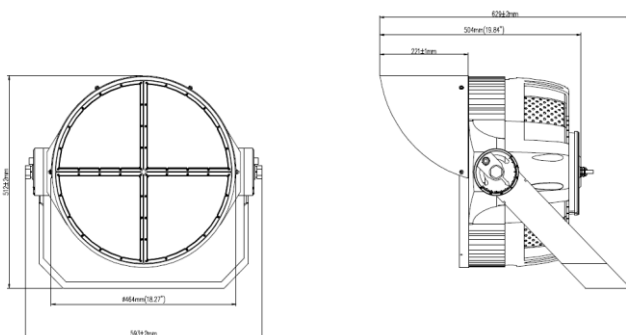

*Vida útil LED L70 LM80 TM21

DATOS FÍSICOS

Acabado	Negro
Grado de protección IP IK	IP65 IK08
Dimensiones (LxWxH)	Φ464x504 mm
Peso (kg)	35 Kg
Tipo de montaje	Soporte orientable
Chasis	Aluminio inyectado
Material óptica	Lente PMMA
Temperatura de operación Ta	-40°C ~ +45°C

DIMENSIONES

FOTOMETRIA