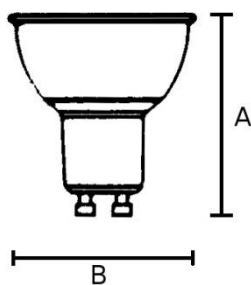

REFLECTOR LED GU10 6W

SYLVANIA

Tiendas

Áreas Comerciales

Librerías

DESCRIPCIÓN

Reflector LED de 6W con temperatura de color de 6500K y base de conexión tipo Gu10.

CÓDIGO: P24474

DIMENSIONES

A	B	Unid.
57	50	mm

ESPECIFICACIONES FOTOMÉTRICAS

Característica	Dato	Unid.
Flujo Luminoso	485	lm
Temperatura de Color (CCT)	6500	K
Índice Reproducción Color (CRI)	80	%
Color de luz	Blanco Frio	-
Eficacia luminosa promedio	80	lm/W
Ángulo de apertura	36	°