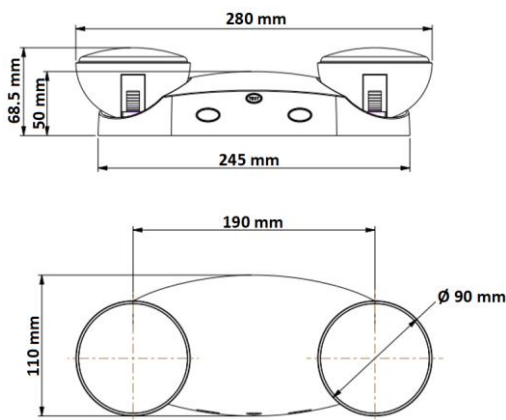

RANGO

Comercios

Industrias

Residencias

DESCRIPCIÓN:

Luminaria de Emergencia LED certificada UL, con una autonomía de 90 minutos y una vida útil de 25000 horas. Con botón de prueba e indicador de carga. Para montaje en pared y cielos.

CÓDIGO: P24544

DIMENSIONES

ESPACIAMIENTO

ESPECIFICACIONES FOTOMÉTRICAS

Característica	Dato	Unidad
Flujo Luminoso a plena carga	200	lm
Temperatura de color	6500	K
Color de luz	Blanco frío	-
Índice Reproducción de Color	>75	-
Ángulo de apertura	120	°

ESPECIFICACIONES FÍSICAS

Vida útil	25 000	h
Grado de Protección	IP20	-
Temp. ambiente de operación	0 ~ 40	°C
Material	Plástico ABS	-
Acabado	Blanco	-
Difusor	Reticulado claro	-
Accesorios	Manual de instalación	-
Empaque	Caja de cartón x1	-
Garantía	2	Años