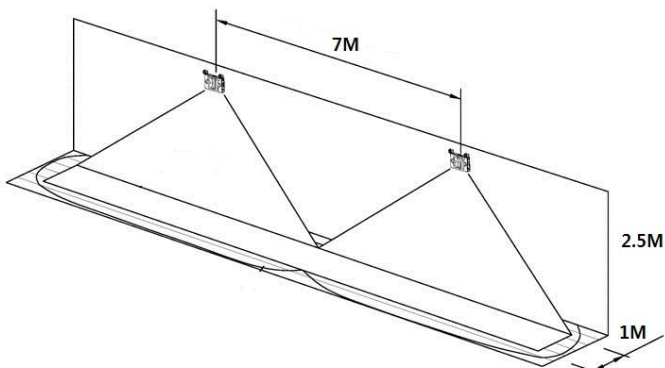

RANGO

Comercios

Industrias

Residencias

DESCRIPCIÓN:

Luminaria de Emergencia LED certificada UL, con una autonomía de 90 minutos y una vida útil de 25000 horas. Con botón de prueba e indicador de carga. Para montaje en pared y cielos.

CÓDIGO: P24544

DIMENSIONES

ESPACIAMIENTO

ESPECIFICACIONES FOTOMÉTRICAS

Característica	Dato	Unidad
Flujo Luminoso a plena carga	200	lm
Temperatura de color	6500	K
Color de luz	Blanco frío	-
Índice Reproducción de Color	>75	-
Ángulo de apertura	120	°

ESPECIFICACIONES FÍSICAS

Vida útil	25 000	h
Grado de Protección	IP20	-
Temp. ambiente de operación	0 ~ 40	°C
Material	Plástico ABS	-
Acabado	Blanco	-
Difusor	Reticulado claro	-
Accesorios	Manual de instalación	-
Empaque	Caja de cartón x1	-
Garantía	2	Años