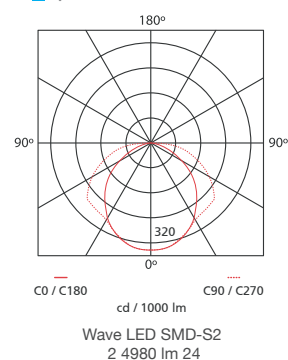

- Oficinas / Offices
- Escuelas / Schools
- Comercios / Commercial

Configuraciones disponibles

available configurations

ESPECIFICACIONES / SPECIFICATIONS					OPCIONES DE SELECCIÓN ÚNICA / SINGLE CHOICE OPTIONS			MÁS INFORMACIÓN / MORE INFO		
Modelo Model	Tipo LED LED type	Cant. Módulos LED Modules Qty.	Potencia (W) Power	Flujo Lum. Total Lum. Flux (lm)	Difusor Diffuser	Instalación Installation		Datos técnicos Technical data	Eficiencia lm/W Efficacy	Dimensión Dimension
					#6 Acrílico	Cielo suspendido Suspended ceiling	Kit Gypsum			
Wave LED	SMD	2	18	2110	•	•	•	TS	>1115	24"
		2	27	2870	•	•	•	TS	>105	24"
		2	32	3470	•	•	•	TS	>105	24"
		2	36	3980	•	•	•	TL	>110	24"
		2	42	4690	•	•	•	TL	>110	24"
		4	52	5870	•	•	•	TL	>110	48"
		4	56	6110	•	•	•	TS	>105	48"
		4	73	7640	•	•	•	TL	>105	48"

Resumen de rendimiento

Performance summary

Datos técnicos / Technical Data	TL	TS
Índice de reproducción color / Color rendering index	80	80
Capacidad de atenuación / Dimming capability	0 V - 10 V	0 V - 10 V
Voltaje de operación / Input voltage	120 V a 277 V~	120 V a 277 V~
Frecuencia de operación / Operating frequency	50 Hz / 60 Hz	50 Hz / 60 Hz
Factor de potencia / Power factor	> 0.9	> 0.9
DAT en corriente / THD in current	≤20%	≤20%
Vida útil / Lifespan	L70 (12kh) = 72 000h (85°C)	L70 (10kh) = 50 000h (85°C)
CCT Disponible / CCT Available	4000 K, 5000 K, 6500 K	4000 K

Curva fotométrica

photometric curve

Dimensiones

dimensions

Dimensión Nominal	A (mm)	B (mm)	C (mm)
2x2	640	170	76
2x4	1230	170	76

Sylvania se reserva el derecho de modificar y/o cambiar este producto o sus especificaciones técnicas sin notificación previa. Sylvania reserves the right to modify and/or change this product or its technical specifications without previous notification.